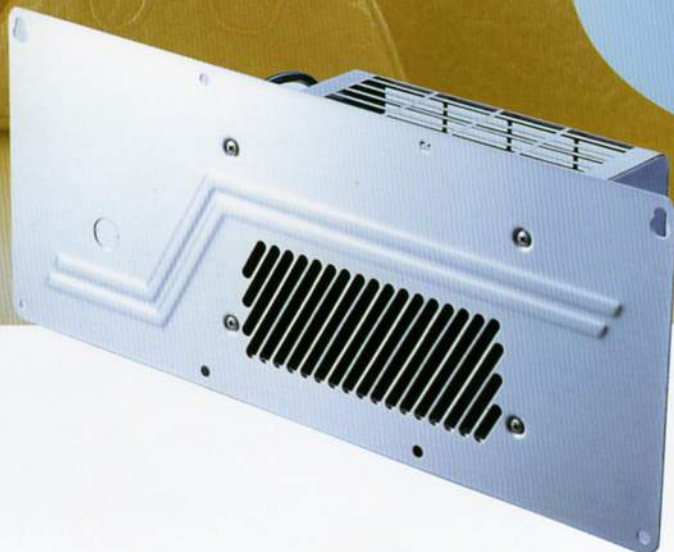

# NEW パージファンII

**建物 長寿**  
建物の耐久性向上

**住まい 快適**  
家屋の湿気をコントロール

**害虫 抑制**  
害虫の活動抑制

**PowerUP**  
パワーアップして  
新型発売!!

住・ま・い・と・人・の・健・康・は・床・下・か・ら

強力換気の風の流れて、  
床下を乾かし、溜まった  
湿気を追い出します。

1セット3台  
(タイマー付)

生産物賠償保険付(PL法)  
長期5年保証付

CPF-721H(排気型)

電子タイマーで  
完全自動運転  
音の出ない時計付電子タイマー。  
停電でも時計は止まりません。

●全面パネルサイズ(排気型)  
標準型(200mm×480mm)  
L型(230mm×480mm)  
LL型(200mm×600mm)