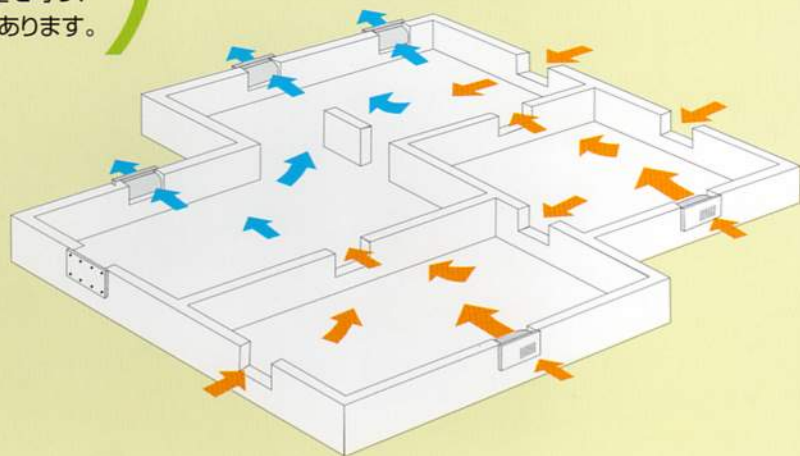

### パージファンの特長

- クロスフローファンでは初の35枚羽根を使用した強力換気にて、  
湿った土台材を強力に乾かします。
- モーターが加熱する心配のない安全設計です(温度過昇防止装置内蔵)。

■特性表(一台あたり)

周波数	消費電力(W)	換気風量(m <sup>3</sup> /h)	騒音(dB)	重量(kg)
50Hz	15	215	48.5	3.0
60Hz	17	230	51.5	

### パージファンの効果

日本は四季を通じて湿度の高い国です。  
床下換気パージファンは住まいでの床下換気を  
スムーズに行い、湿度調節により大切な家屋を守り、  
より快適で健康的な生活を促進する効果があります。

■本体設置例

- ← <排気型>
- ← <吸気型> ※オプション
- 右図は吸気型タイプを併設した場合

CPF-551Q(吸気型)2台1セット

■この商品の取付けおよび電気工事は専門工事がが必要です。販売店、専門工事に依頼をしてください。  
■取付け工事においては取扱説明書をよくお読みになり、正しく取付け工事を行ってください。