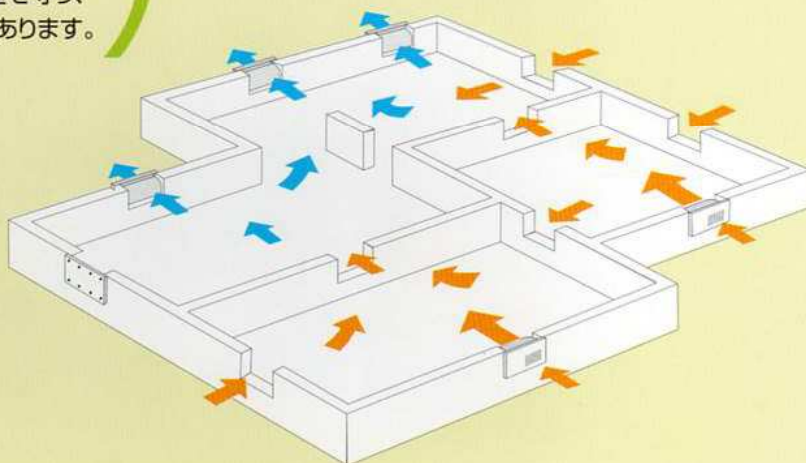

パージファンの特長

- クロスフローファンでは初の35枚羽根を使用した強力換気にて、
湿った土台材を強力に乾かします。
- モーターが加熱する心配のない安全設計です (温度過昇防止装置内蔵)。

■特性表 (一台あたり)

| 周波数 | 消費電力 (W) | 換気風量 (m ³ /h) | 騒音 (dB) | 重量 (kg) |
|------|----------|--------------------------|---------|---------|
| 50Hz | 15 | 215 | 48.5 | 3.0 |
| 60Hz | 17 | 230 | 51.5 | |

パージファンの効果

日本は四季を通じて湿度の高い国です。
床下換気パージファンは住まいでの床下換気を
スムーズに行い、湿度調節により大切な家屋を守り、
より快適で健康的な生活を促進する効果があります。

■本体設置例

- ← (排気型)
- (吸気型) ※オプション
- 右図は吸気型タイプを併設した場合

CPF-551Q (吸気型) 2台1セット

■この商品の取付けおよび電気工事は専門工事がが必要です。販売店、専門工事に依頼をしてください。
■取付け工事においては取扱説明書をよくお読みになり、正しく取付け工事を行ってください。