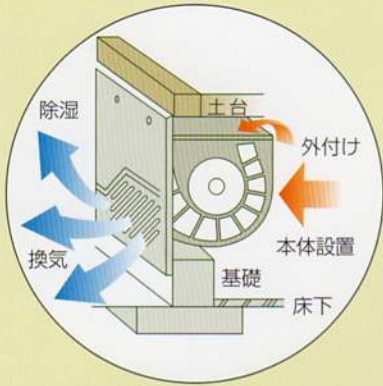

住・ま・い・と・人・の・健・康・は・床・下・か・ら

強力換気の風の流れて、
床下を乾かし、溜まった
湿気を追い出します。