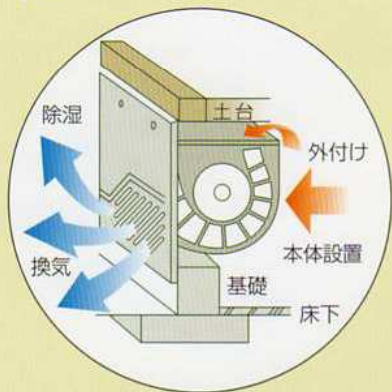

PowerUP
パワーアップして
新型発売!!

強力換気の風の流れて、
床下を乾かし、溜まった
湿気を追い出します。

1セット3台
(タイマー付)

生産物賠償保険付 (PL法)
長期5年保証付

CPF-721H (排気型)

電子タイマーで
完全自動運転
音の出ない時計付電子タイマー。
停電でも時計は止まりません。

●全面パネルサイズ (排気型)
標準型 (200mm×480mm)
L型 (230mm×480mm)
LL型 (200mm×600mm)