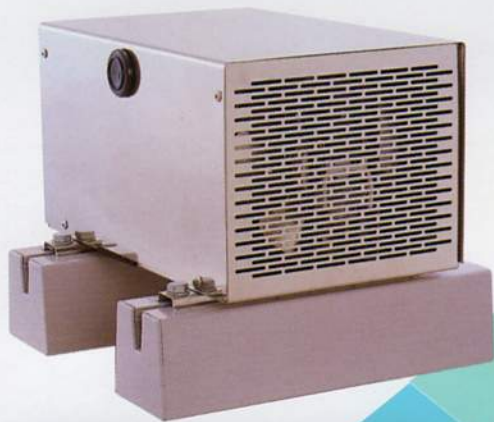

人に、住まいに、床下の底力。

さらっと、すっきり、爽快。

床下専用除湿機

NEW

特許第3610202号

コスモくんS

(CKJ080A)

(ドレンアップ装置内蔵型)

● 住まい快適

室内の湿気を取り除く

● 建物長寿

建物の耐久性向上

● 害虫抑制

害虫活動の抑制

床下の湿気と生活環境の関係。

床下の湿気は、たんに床下の問題だけでは済みません。床下に溜まった湿気は、床材を通して室内まで上がり、畳やじゅうたんのベタベタの原因となったり、押入れの中に入ってきたりするのです。さらに、これによってダニやカビが発生し、ぜんそくやアレルギー性の病気を引き起こすなど、人体への影響にも関わってくるのです。

省エネで 守る環境 豊かな暮らし
(本機は環境にやさしい冷媒R134aを使っています。)

特許
取得
商品