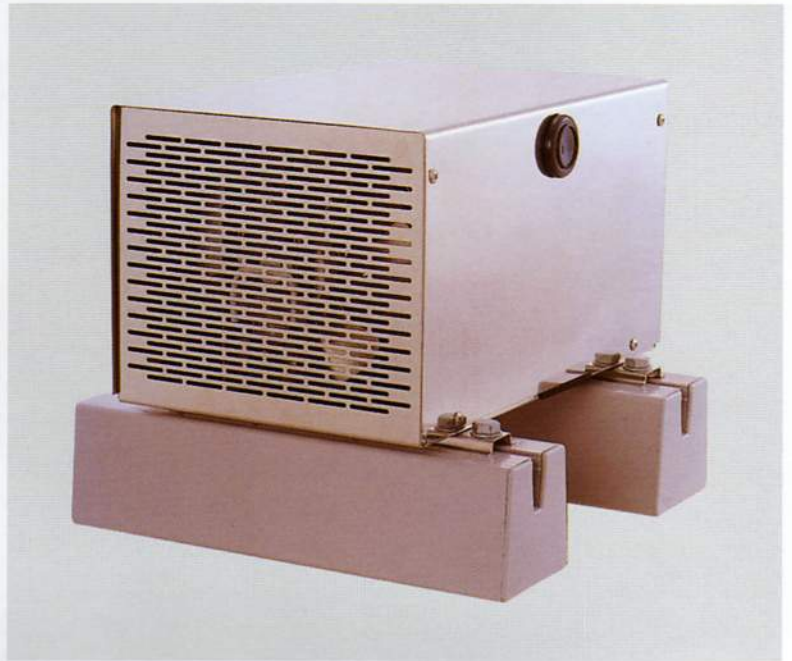

## NEW コスモくんS

(ドレンアップ装置内蔵型)

特許取得商品

過去の常識を完全に打ち破った製品です。換気だけではなく、除湿も同時に組み込まれた新床下除湿、換気機能システムを完成致しました。弊社の開発した床下除湿機は、白蟻や家ダニの定住しにくい環境を作り、四季を通じて皆様の快適な生活をお約束します。

省エネで 守る環境 豊かな暮らし  
(本機は環境にやさしい冷媒R134aを使っています。)

\*本製品は耐久性、材質、サイズなど床下で使用するために研究開発された製品です。